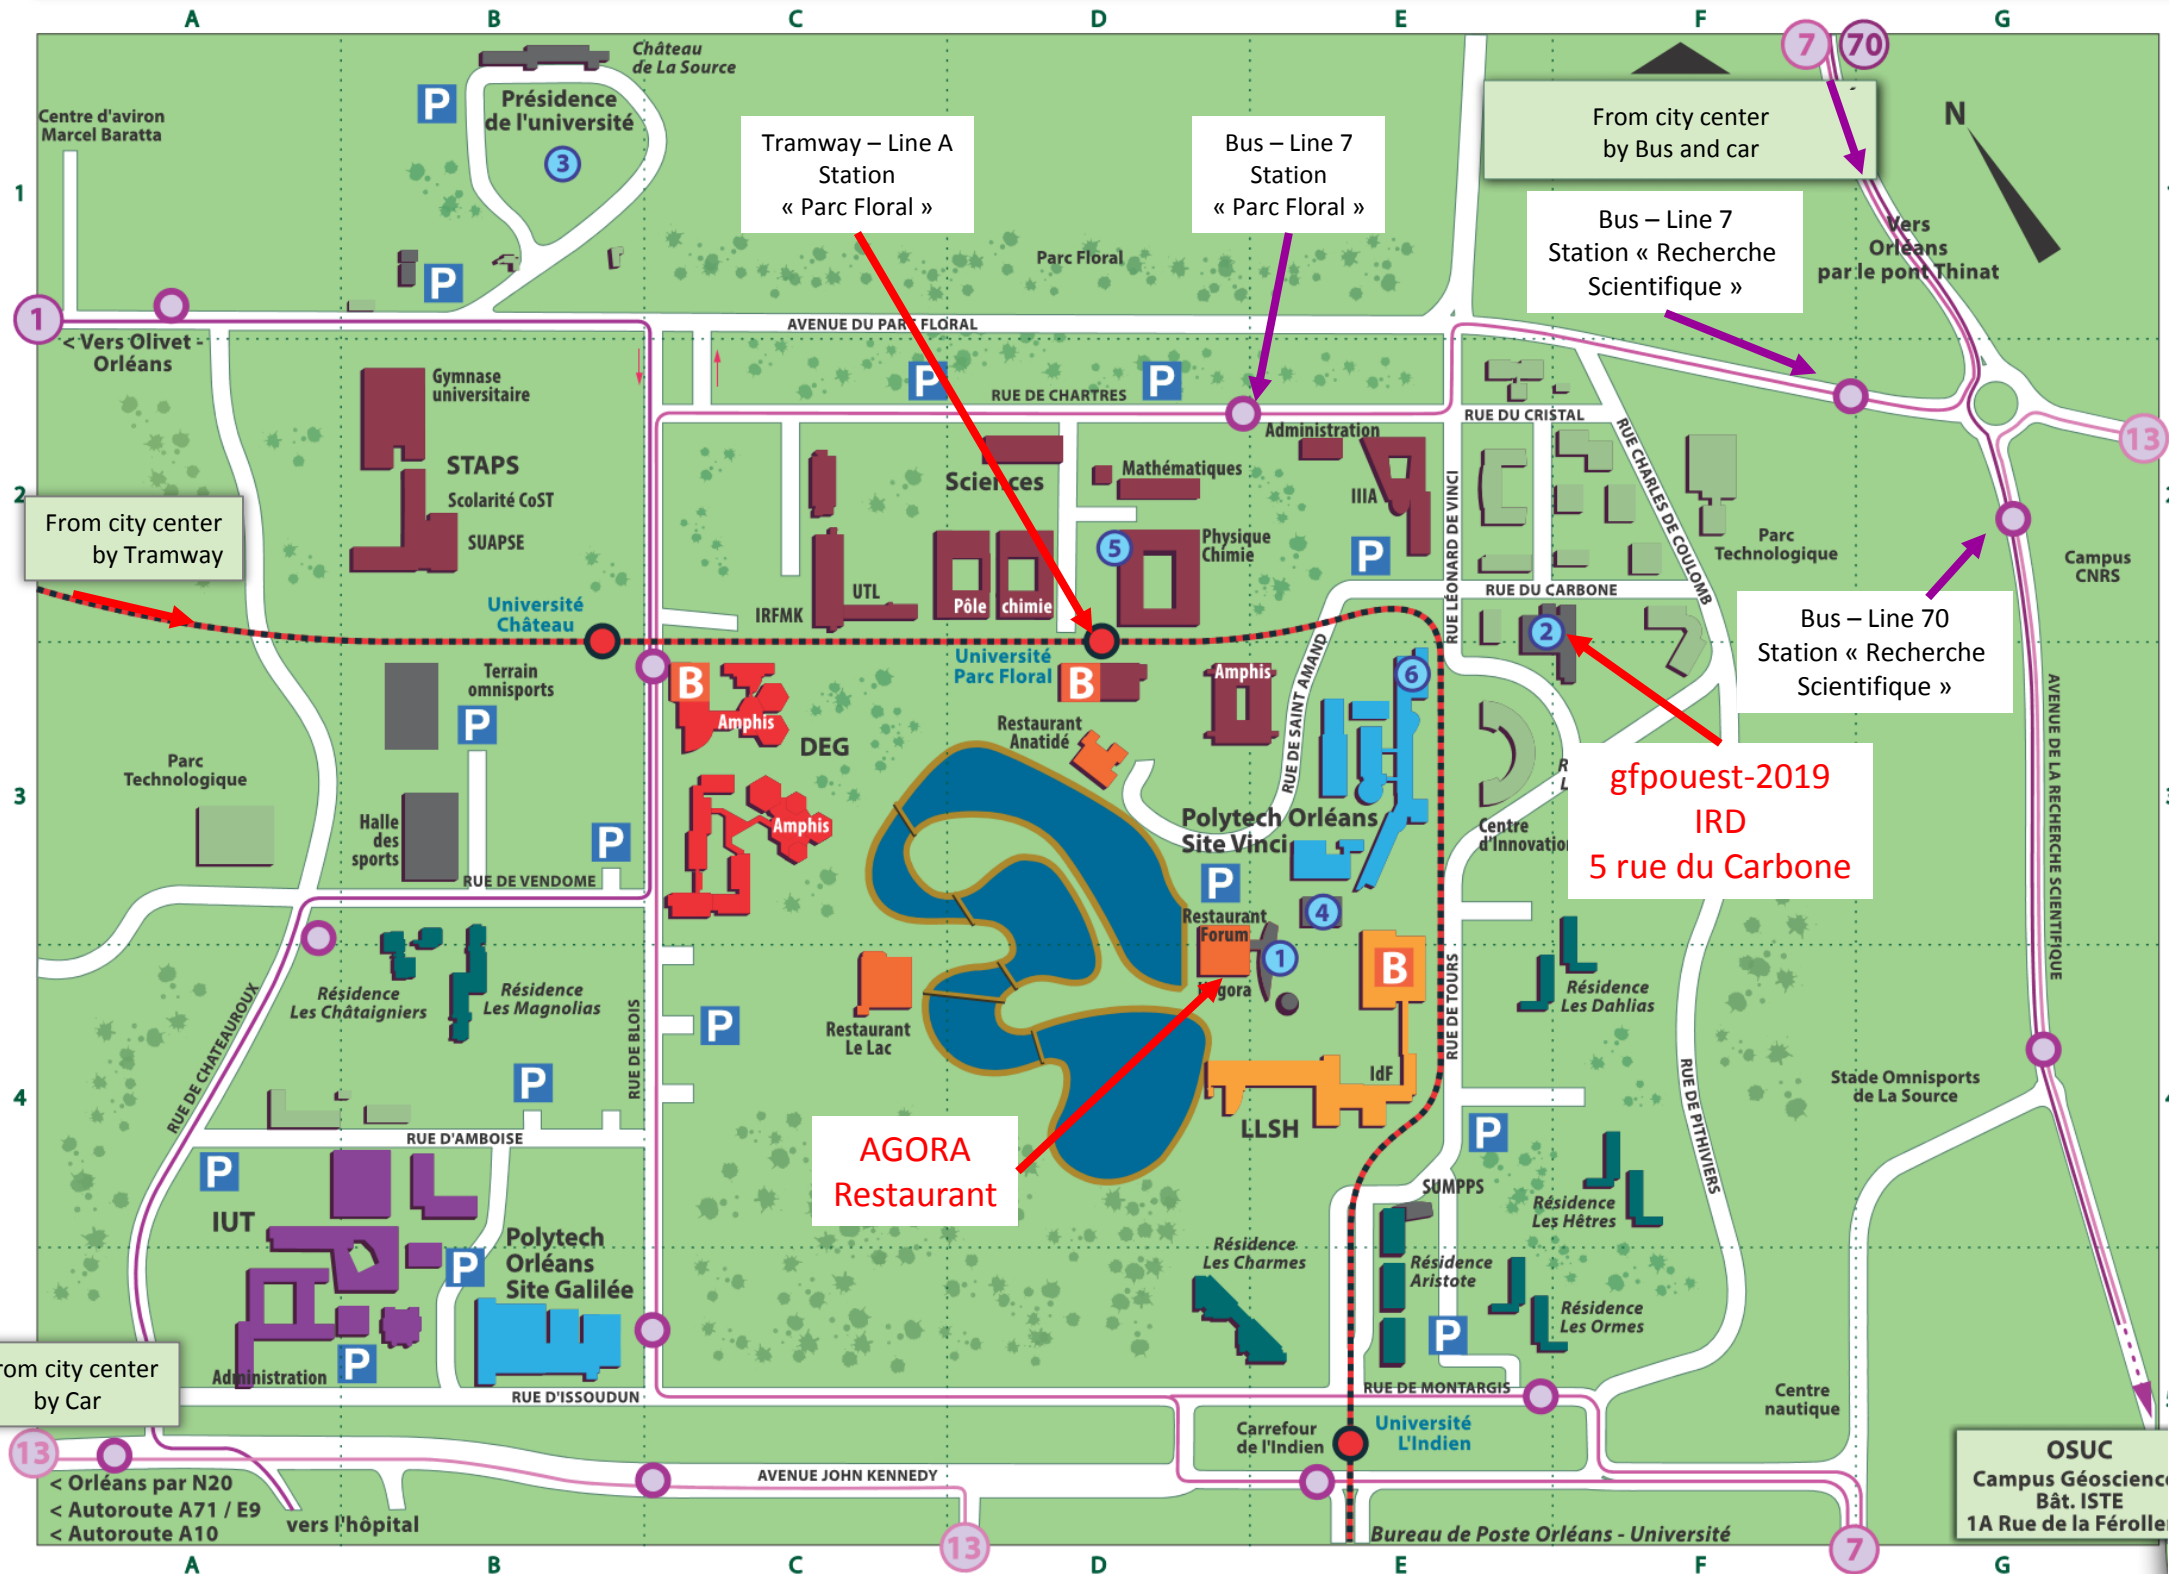

Orléans University – Campus Map

LEGENDE

- 1 Lignes de bus
- Arrêt de bus
- Ligne de tram A
- Arrêt de tram
- P Parking public

UNIVERSITÉ D'ORLÉANS

- Collegium Droit, Économie, Gestion
- Collegium Lettres, Langues et Sciences Humaines
- Collegium Sciences et Techniques
- Polytech Orléans
- OSUC
- IUT
- B Bibliothèque universitaire
- Bâtiments centraux

Crous Orléans Tours

- Restaurant universitaire
- Résidence universitaire

From city center by Car

From city center by Tramway

From city center by Bus and car

Tramway – Line A Station « Parc Floral »

Bus – Line 7 Station « Parc Floral »

Bus – Line 7 Station « Recherche Scientifique »

Bus – Line 70 Station « Recherche Scientifique »

gfpouest-2019 IRD 5 rue du Carbone

AGORA Restaurant

OSUC Campus Géosciences Bât. ISTE 1A Rue de la Férolle